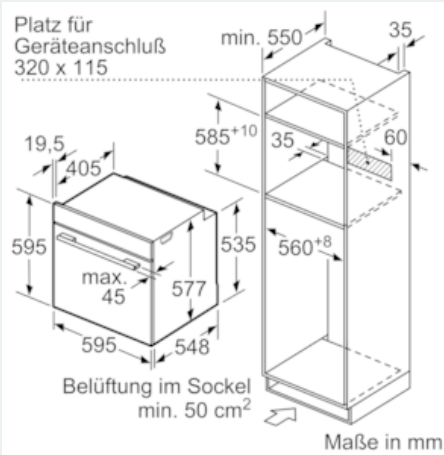

iQ700, Einbau-Backofen mit Mikrowellenfunktion, Schwarz HM876G2B6

Maßzeichnungen