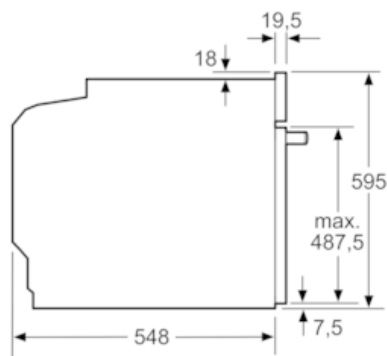

Ausstattung

Technische Daten

Art des Mikrowellengerätes : Kombinationsbetrieb mit Mikrowelle
 Steuerung : elektronisch
 Frontfarbe : Schwarz
 Abmessungen des Gerätes (mm) : 595 x 594 x 548
 Abmessungen des Garraumes (mm) : 357.0 x 480 x 392.0
 Länge Anschlusskabel (cm) : 120
 Nettogewicht (kg) : 46,099
 Bruttogewicht (kg) : 48,5
 EAN-Nummer : 4242003789605
 Max. Mikrowellenleistung (W) : 800
 Anschlusswert (W) : 3600
 Absicherung (A) : 16
 Spannung (V) : 220-240
 Frequenz (Hz) : 60; 50
 Steckerart : Schuko-/Gardy.m.Erdung

Technische Info:

- Länge Netzkabel: 120 cm
- Nennspannung: 220 - 240 V
- Gesamtanschlusswert Elektro: 3.6 kW

Maße

- Gerätemaße (HxBxT): 595 x 594 x 548 mm
- Nischenmaße (HxBxT): 595 mm x 560 mm x 550 mm
- „Maße und Einbauhinweise zu diesem Gerät gemäß technischer Zeichnung beachten“

Maßzeichnungen

Wird das Gerät unter einem Kochfeld eingebaut, muss folgende Arbeitsplattenstärke (ggf. inkl. Unterkonstruktion) beachtet werden.

Kochfeld-Typ	min. Arbeitsplattenstärke	
	aufgesetzt	flächenbündig
Induktionskochfeld	37 mm	38 mm
Vollflächen-Induktionskochfeld	47 mm	48 mm
Gaskochfeld	30 mm	38 mm
Elektrokochfeld	27 mm	30 mm

Maße in mm