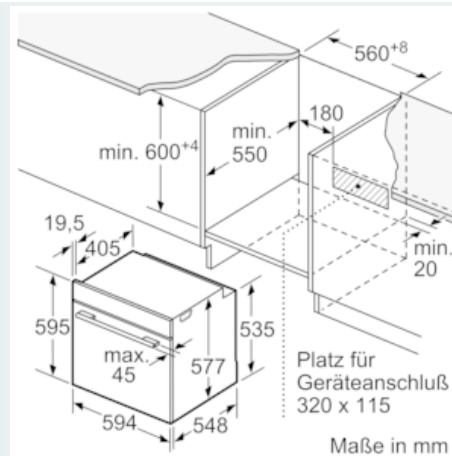

Ausstattung

Technische Daten

Art des Mikrowellengerätes : Kombinationsbetrieb mit Mikrowelle
 Steuerung : elektronisch
 Frontfarbe : Schwarz
 Abmessungen des Gerätes (mm) : 595 x 594 x 548
 Abmessungen des Garraumes (mm) : 357.0 x 480 x 392.0
 Länge Anschlusskabel (cm) : 120
 Nettogewicht (kg) : 46,099
 Bruttogewicht (kg) : 48,5
 EAN-Nummer : 4242003789605
 Max. Mikrowellenleistung (W) : 800
 Anschlusswert (W) : 3600
 Absicherung (A) : 16
 Spannung (V) : 220-240
 Frequenz (Hz) : 60; 50
 Steckerart : Schuko-/Gardy.m.Erdung

Technische Info:

- Länge Netzkabel: 120 cm
- Nennspannung: 220 - 240 V
- Gesamtanschlusswert Elektro: 3.6 kW

Maße

- Gerätemaße (HxBxT): 595 x 594 x 548 mm
- Nischenmaße (HxBxT): 595 mm x 560 mm x 550 mm
- „Maße und Einbauhinweise zu diesem Gerät gemäß technischer Zeichnung beachten“

Maßzeichnungen

Wird das Gerät unter einem Kochfeld eingebaut, muss folgende Arbeitsplattenstärke (ggf. inkl. Unterkonstruktion) beachtet werden.

Kochfeld-Typ	min. Arbeitsplattenstärke	
	aufgesetzt	flächenbündig
Induktionskochfeld	37 mm	38 mm
Vollflächen-Induktionskochfeld	47 mm	48 mm
Gaskochfeld	30 mm	38 mm
Elektrokochfeld	27 mm	30 mm

Maße in mm